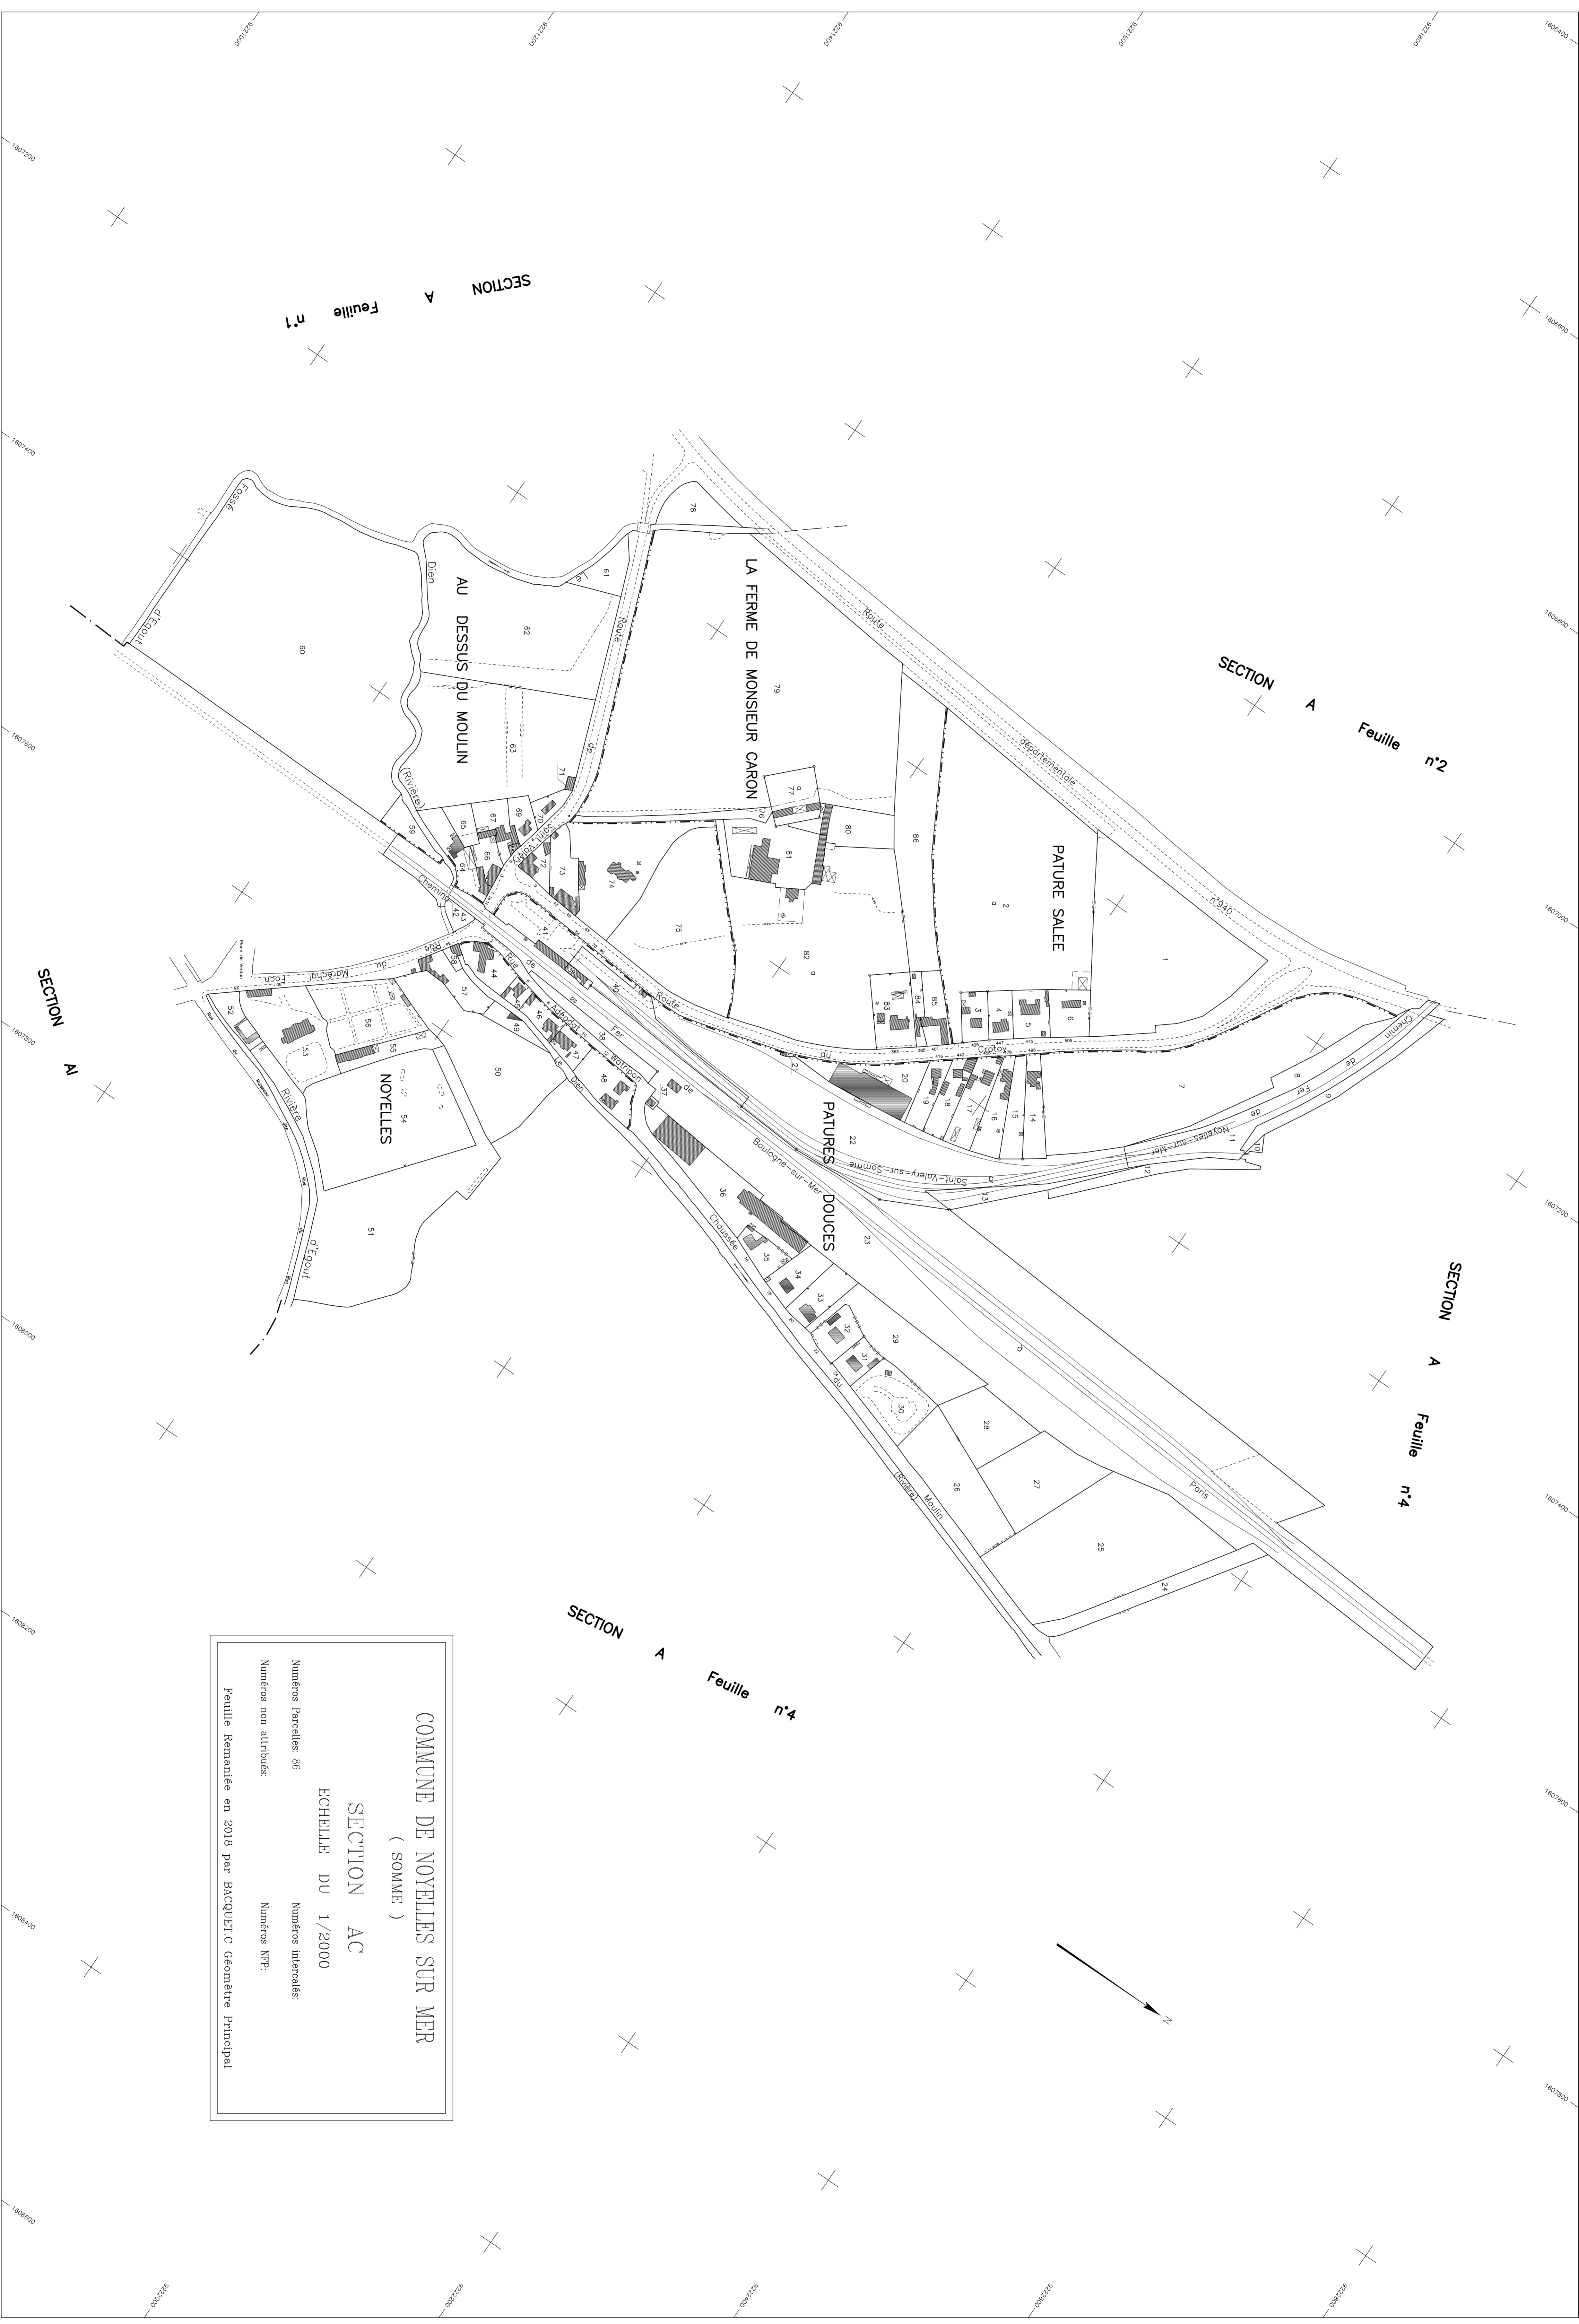

SOMME

NOYELLES_SUR_MER

SECTION AC

COMMUNE DE NOYELLES SUR MER
 (SOMME)
SECTION AC
 ECHELLE DU 1/2000
 Numéros Parcelles: 86 Numéros Intercales:
 Numéros non attribués: Numéros NFP:
 Feuille Remaniée en 2018 par BACQUET C Géomètre Principal