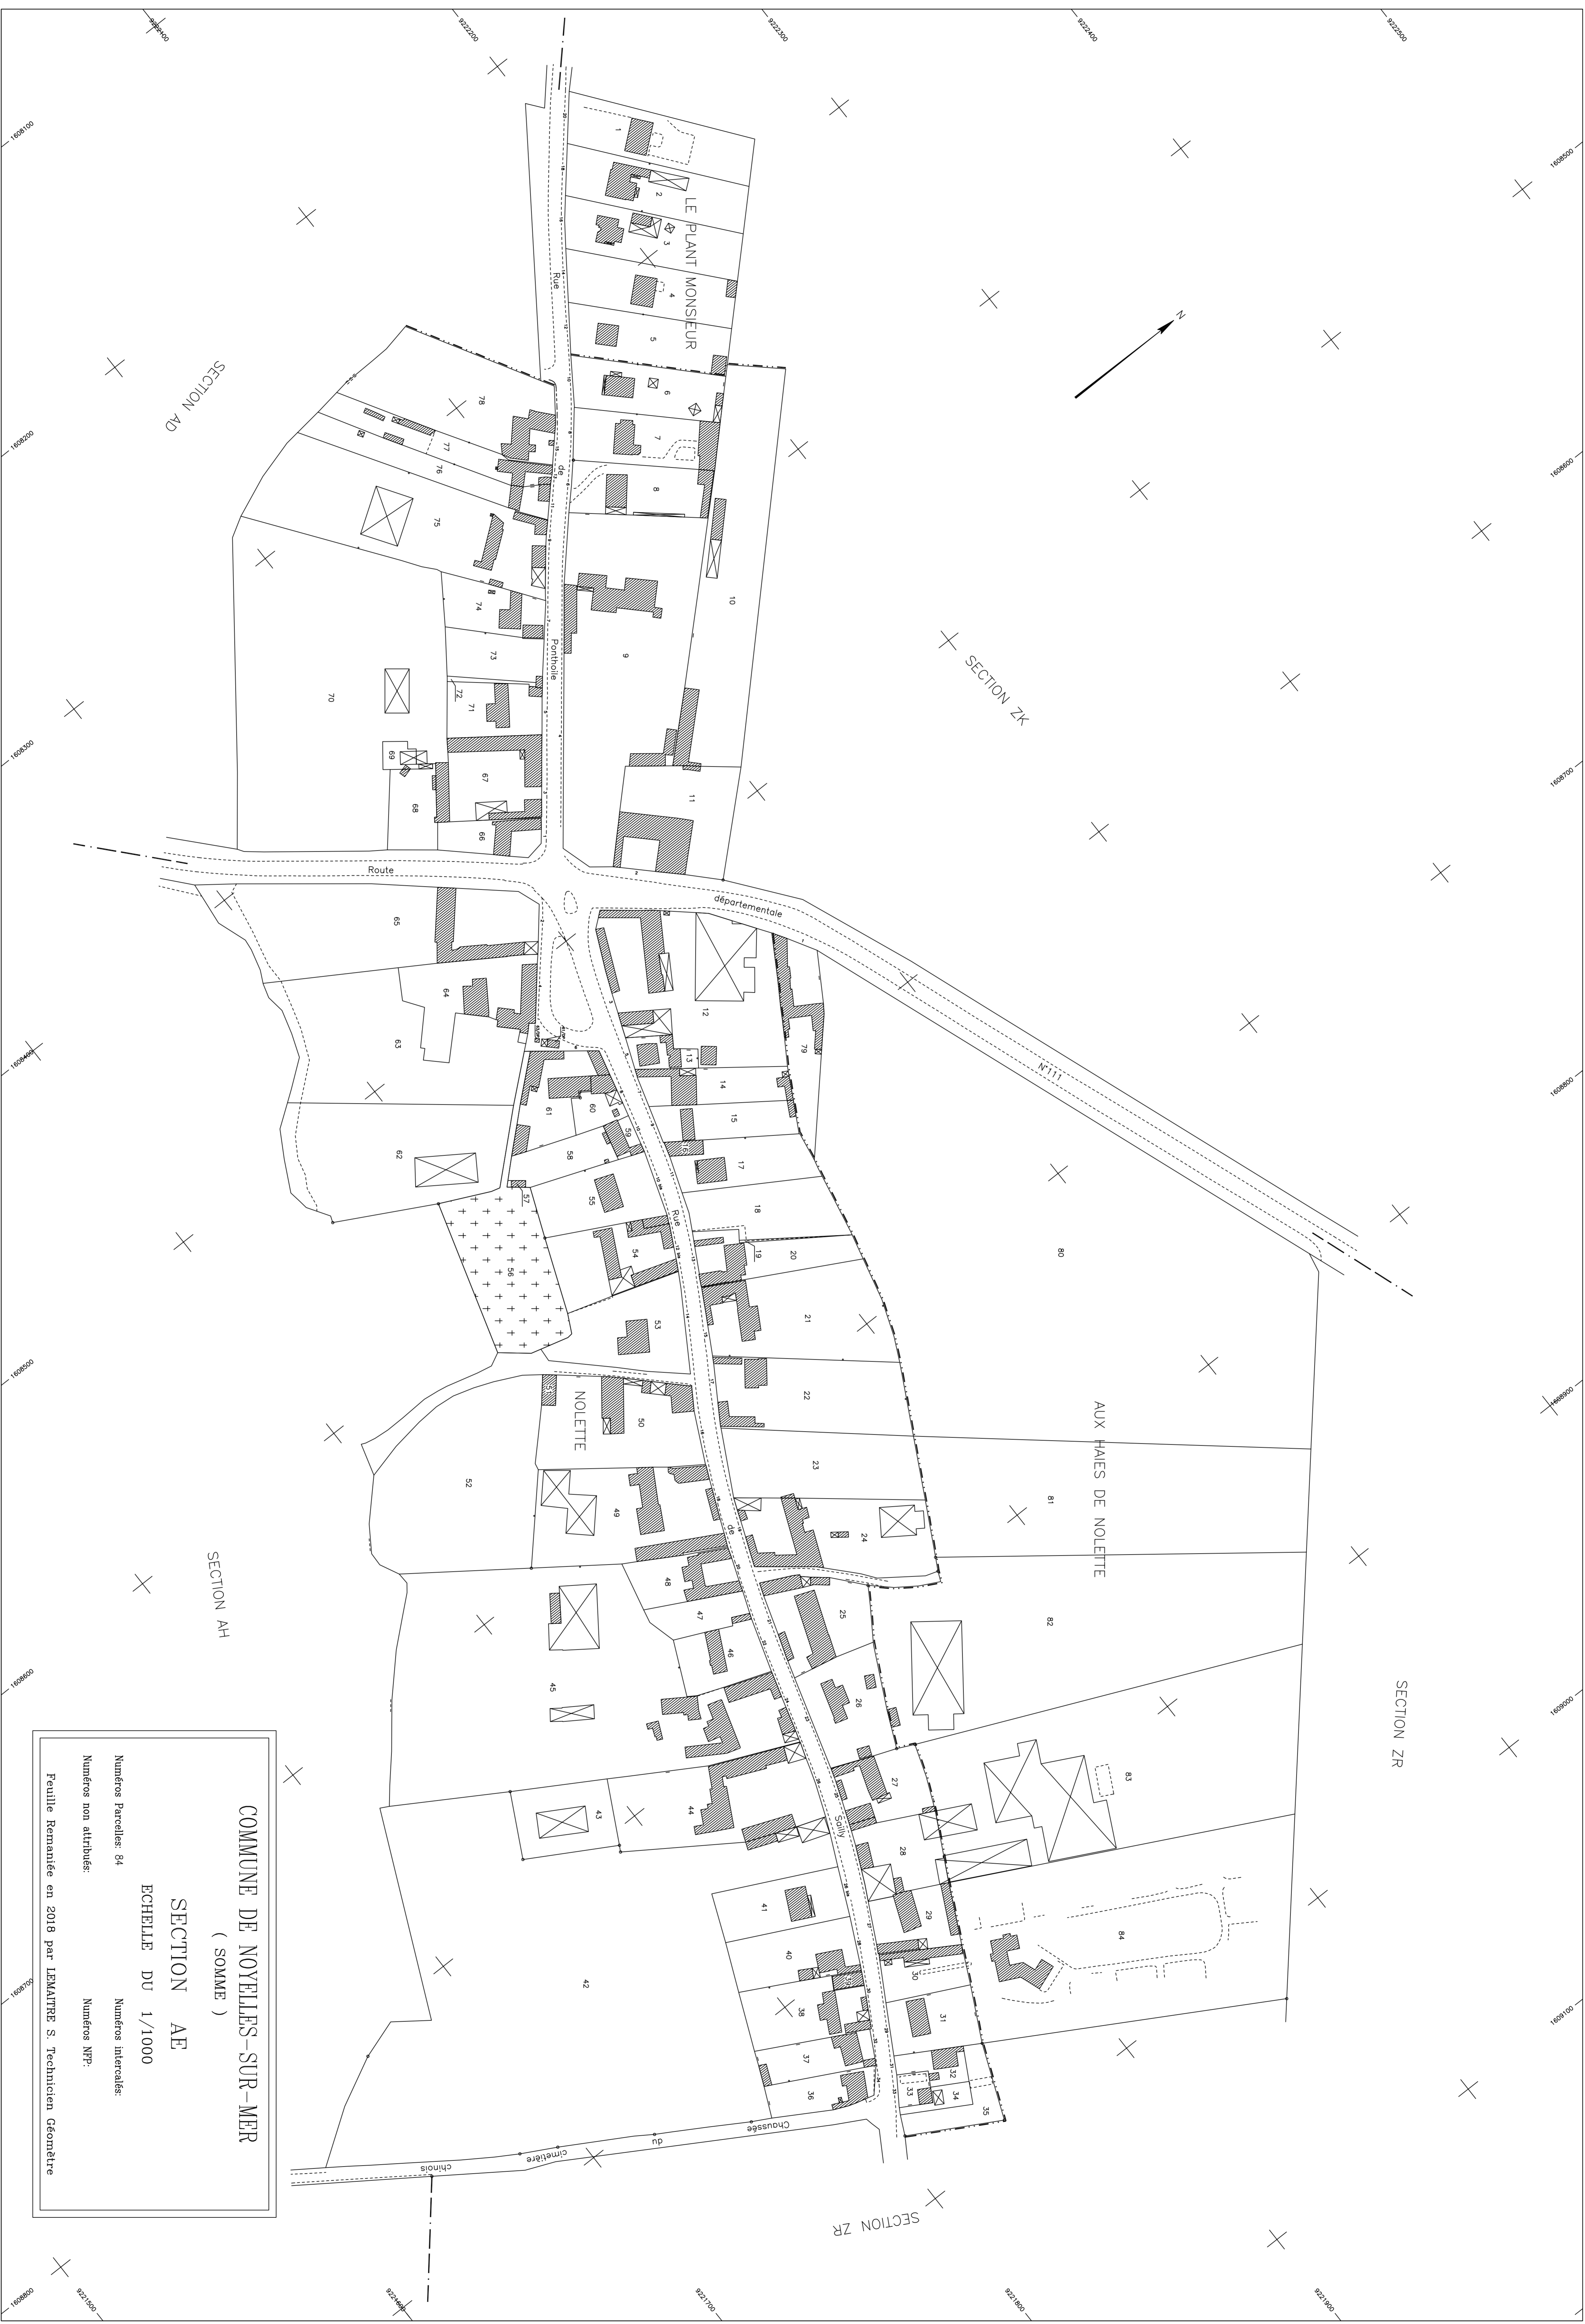

SOMME

NOYELLES-SUR-MER

SECTION AE

COMMUNE DE NOYELLES-SUR-MER
(SOMME)
SECTION AE
Echelle du 1/1000
Nombres Parcelles : 84
Nombres non attribués :
Nombres Interdites :
Nombres NFP :
Feuille Remaniée en 2018 par IEMAIRE S. Technicien Géomètre